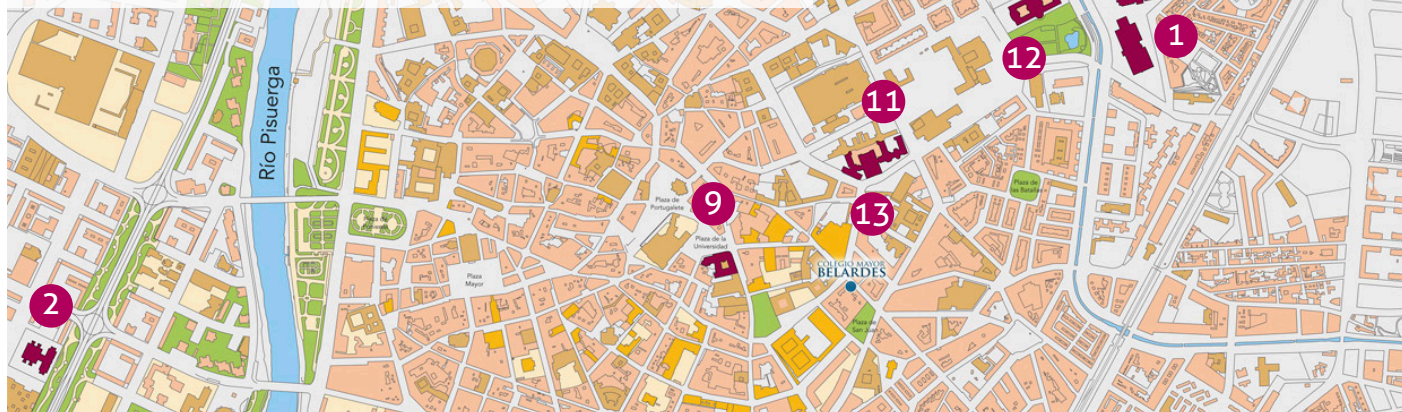

COLEGIO MAYOR
BELARDES

CAMPUS DE VALLADOLID

1 ESCUELA DE INGENIERÍAS INDUSTRIALES

Paseo del Cauce, 59. T. 983 423 301 / 983 423 304

Titulaciones:

Grado en Ingeniería Química
Grado en Ingeniería de Organización Industrial
Grado en Ingeniería Mecánica
Francisco Mendizábal, 1. T. 983 423 485